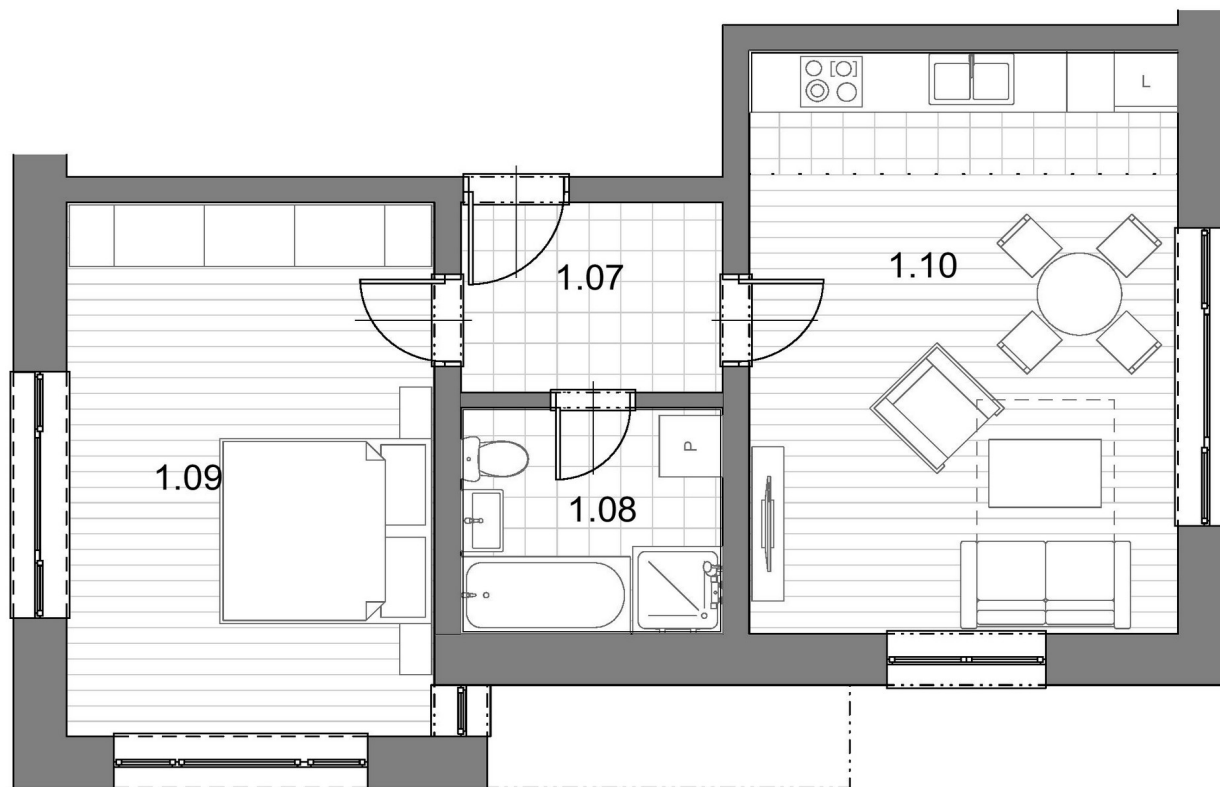

BYTOVÁ JEDNOTKA *B*

ZOJOS
tvorba budov a prostredia

OBEC
GERLACHOV

POPIS

1.07	ZÁDVERIE	4,58m ²	KERAMICKÁ DLAŽBA
1.08	KÚPEĽŇA S WC	5,45m ²	KERAMICKÁ DLAŽBA
1.09	SPÁĽŇA	18,07m ²	LAMINÁTOVÁ PODLAHA
1.10	OBYTNÁ IZBA S KUCHYŇOU	22,98m ²	KERAM.DLAŽBA/LAM.POD.
	CELKOM	51,08m ²	