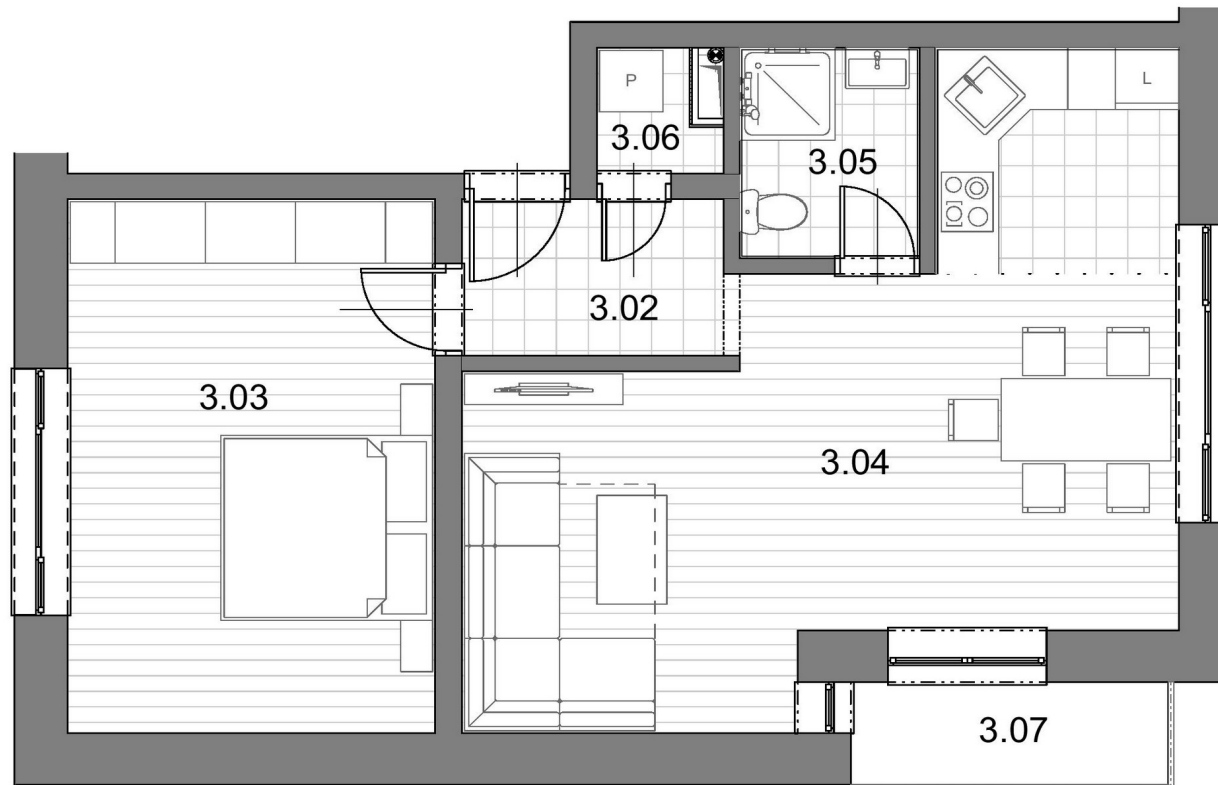

BYTOVÁ JEDNOTKA *E*

POPIS

3.02	ZÁDVERIE
3.03	SPÁLŇA
3.04	OBYTNÁ IZBA S KUCHYŇOU
3.05	KÚPEĽŇA S WC
3.06	KOMORA
3.07	BALKÓN
	CELKOM

3,89m ²
18,07m ²
29,28m ²
3,48m ²
1,22m ²
3,00m ²
58,94m ²

KERAMICKÁ DLAŽBA
LAMINÁTOVÁ PODLAHA
KERAM.DLAŽBA/LAM.PODL.
KERAMICKÁ DLAŽBA
KERAMICKÁ DLAŽBA
KERAMICKÁ DLAŽBA