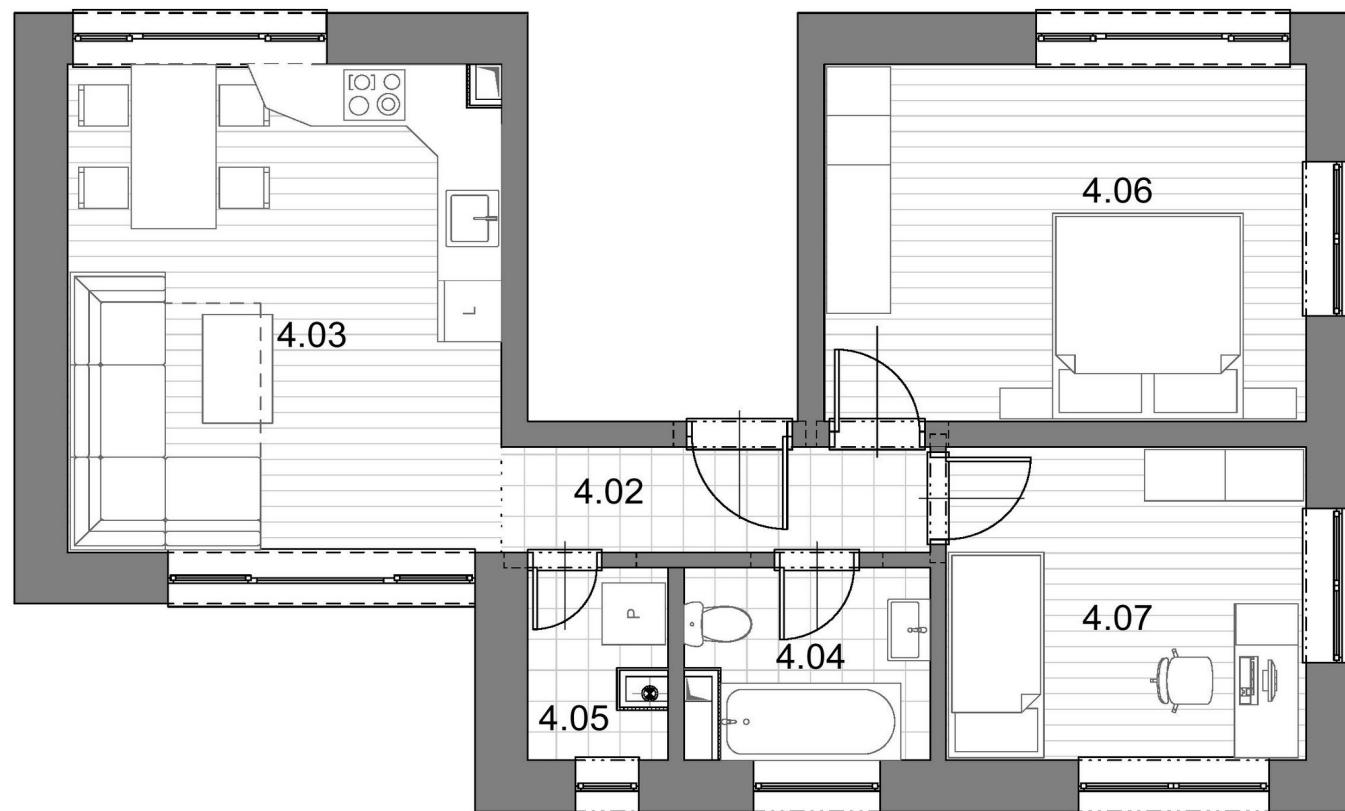

BYTOVÁ JEDNOTKA *F*

POPIS

4.02	ZÁDVERIE
4.03	OBYTNÁ IZBA
4.04	KÚPEĽŇA S WC
4.05	KOMORA
4.06	SPÁĽŇA
4.07	SPÁĽŇA
	CELKOM

4,15m ²	KERAMICKÁ DLAŽBA
19,34m ²	KERAM. DLAŽBA/LAM. PODL.
4,05m ²	KERAMICKÁ DLAŽBA
2,29m ²	KERAMICKÁ DLAŽBA
15,81m ²	LAMINÁTOVÁ PODLAHA
10,37m ²	LAMINÁTOVÁ PODLAHA
56,01m ²	